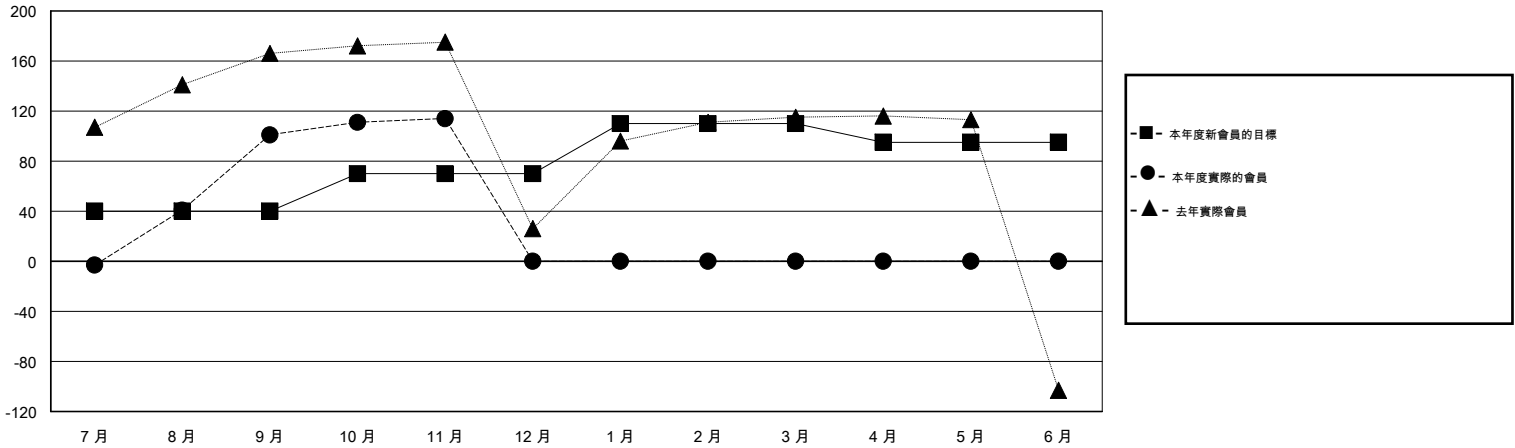

目標和實際會員累積

已取消的分會: 2	50 CLUBS OF 61 增添1位或以上的新會員	性別分佈
放棄的會員		男 1,217 (55.14%)
過世 0		女 990 (44.86%)
分會已取消 0	點擊這裡取得健康評估資料	家庭單位會員 13
其他 223		戶長 6
總計 223		非戶長 7