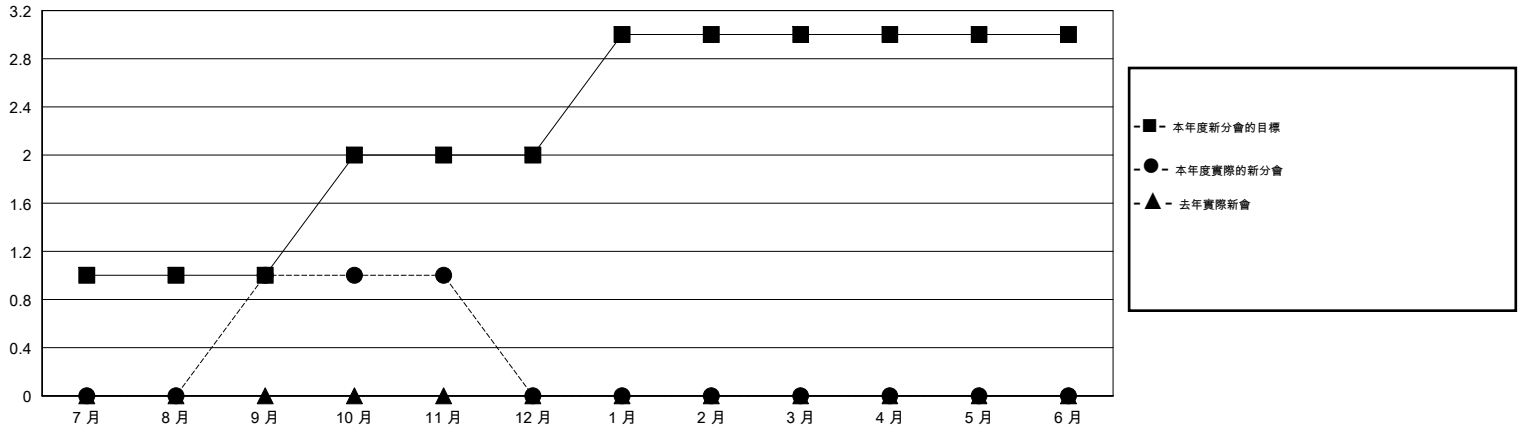

MONTHLY MEMBERSHIP PROGRESS REPORT

District 300A3

Results as of: 11/30/2016

GMT: PEI-JEN CHEN

地點 REP OF CHINA

GMT憲章區 5

分會				
成果 2016-2017				
季	新分會目標	新會	會員流失的分會	淨增/減
7月/8月/9月	1	1	2	-1
10月/11月/12月	1	0	0	0
1月/2月/3月	1	0	0	0
4月/5月/6月	0	0	0	0

位會員@每位須繳				
成果 2016-2017				
季	新會員目標	增加的授證/新會員	退會人數	淨增/減
7月/8月/9月	40	308	207	101
10月/11月/12月	30	29	16	13
1月/2月/3月	40	0	0	0
4月/5月/6月	-15	0	0	0

目標與實際新會累積